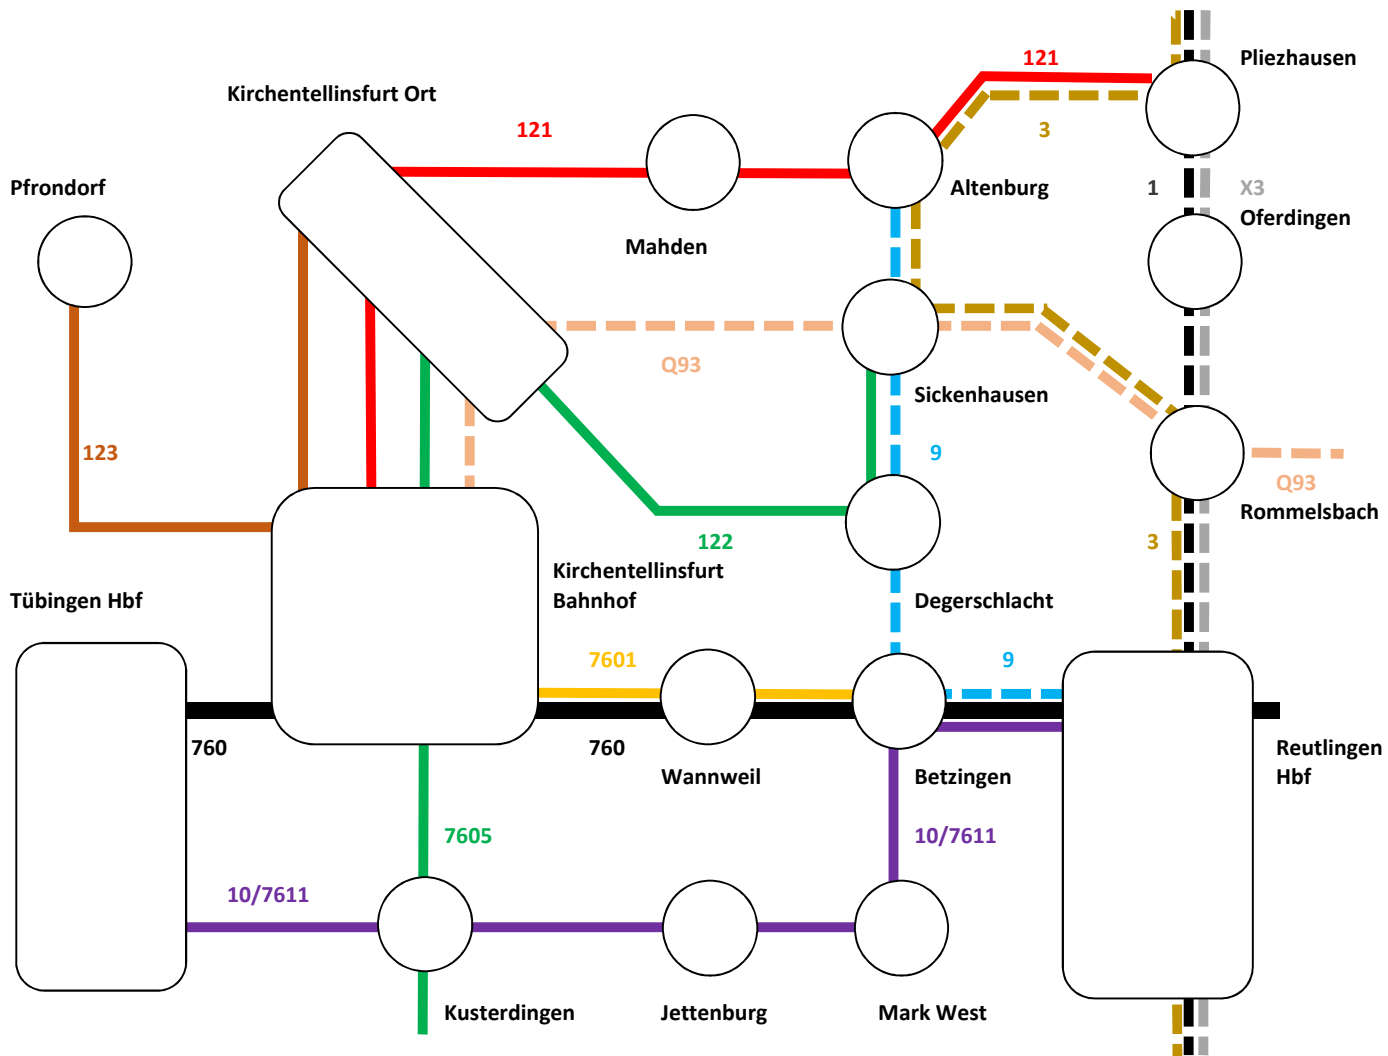

Linienetzplan Raum Kirchentellinsfurt

Schiene

760 Bahn: Tübingen - Reutlingen - Stuttgart

Linien Bündel Ost LK Tü (durchgezogene Linien)

121 Kirchentellinsfurt - Pliezhausen

122 Sickenhausen - Kirchentellinsfurt

123 Kirchentellinsfurt - Pfrondorf

7601 Schulverkehr Kirchentellinsfurt - Betzingen

7605 Kirchentellinsfurt - Kusterdingen - Mark West

10/7611 Tübingen - Mark West - Reutlingen

Linien Stadtverkehr Reutlingen (gestrichelte Linien)

1 Eningen - Reutlingen - Rommelsbach - Pliezhausen - Walddorfhäslach

3 Reutlingen - Rommelsbach - Altenburg Häslach

9 Reutlingen - Sickenhausen - Altenburg

X3 eXpresso: Pfullingen - Reutlingen - Pliezhausen - Flughafen

Q93 Kirchentellinsfurt - Rommelsbach - Mittelstadt