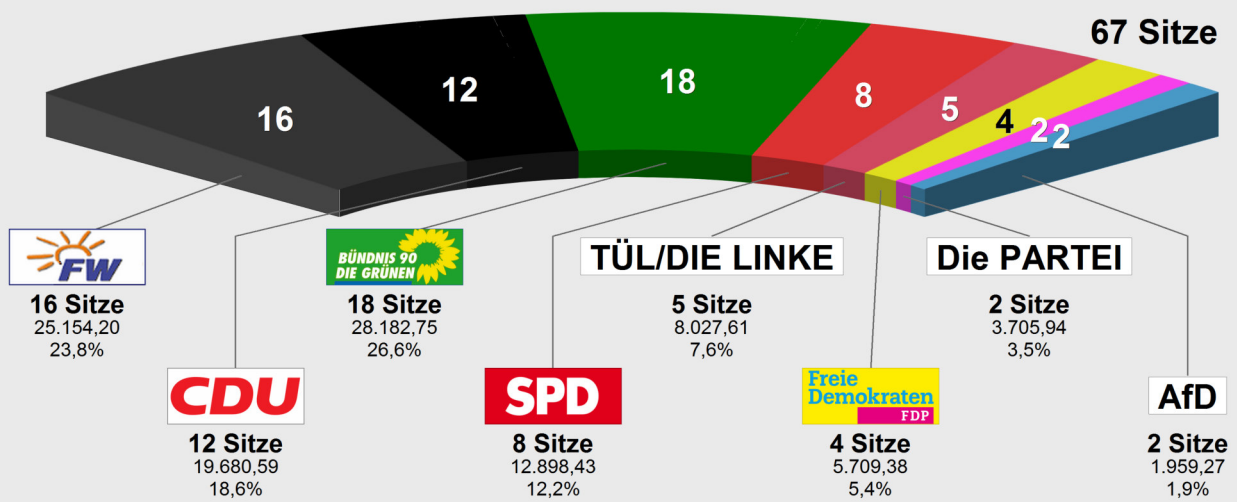

**Kreistag 2019 GESAMTERGEBNIS VORLÄUFIG mit Ausgleichssitzen**  
Vorläufige Sitzverteilung

Wahlkreis Tübingen